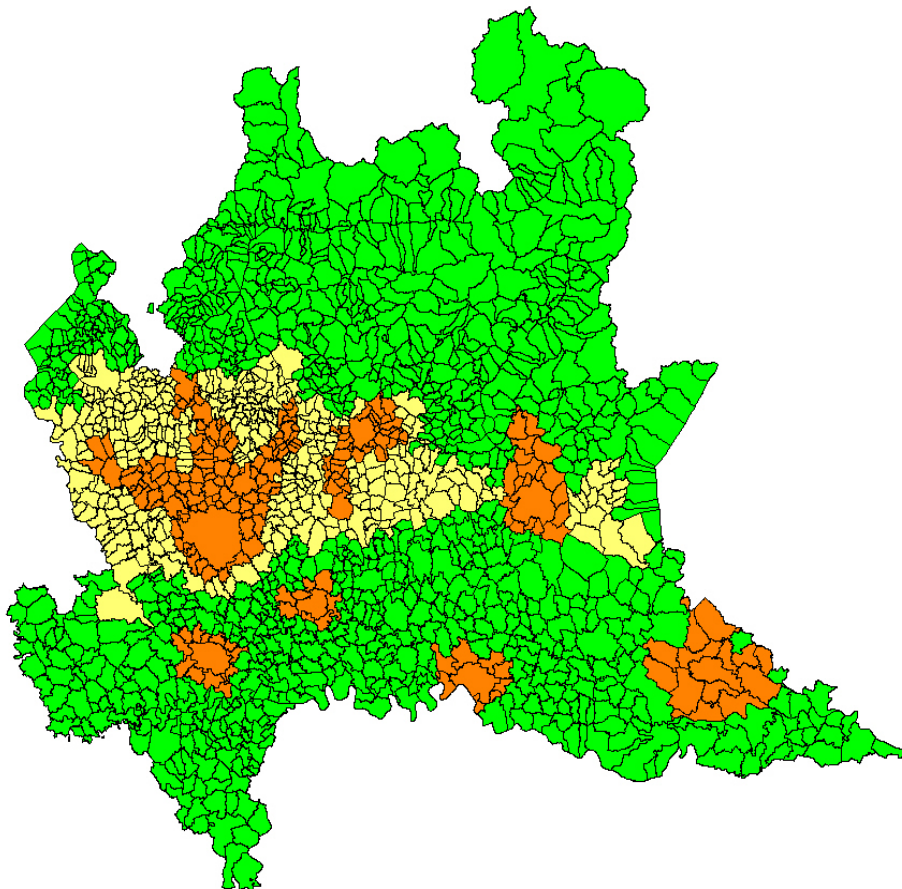

AMBITO DI APPLICAZIONE DELLE NUOVE MISURE DI LIMITAZIONE ALLA CIRCOLAZIONE E ALL'UTILIZZO DEI VEICOLI PIU' INQUINANTI IN ATTUAZIONE DEL PIANO REGIONALE DEGLI INTERVENTI PER LA QUALITA' DELL'ARIA (PRIA) E AI SENSI DELLA L.R. 11 DICEMBRE

LEGENDA

-  **fascia 1 (209 COMUNI)** → agglomerati di MI, BG, BS più i capoluoghi di Pavia, Lodi, Cremona e Mantova e relativi comuni di cintura (d.G.R. 2605/11)
-  **fascia 2 (361 COMUNI)** → zona A ad esclusione dei capoluoghi di Pavia, Lodi, Cremona e Mantova e dei relativi comuni di cintura (d.G.R. 2605/11)
-  **fascia 3** → tutto il resto del territorio regionale

ELENCO COMUNI FASCIA 1

PROVINCIA	COMUNE
BG	ALBANO
BG	SANT'ALESSANDRO
BG	ALZANO LOMBARDO
BG	ARCENE
BG	AZZANO SAN PAOLO
BG	BERGAMO
BG	BOLTIERE
BG	BREMBATE
BG	BRUSAPORTO
BG	CANONICA D'ADDA
BG	CISERANO
BG	CURNO
BG	DALMINE
BG	FILAGO
BG	GORLE
BG	GRASSOBBIO
BG	LALLIO
BG	MONTELLO
BG	MOZZO
BG	NEMBRO
BG	ORIO AL SERIO
BG	OSIO SOPRA
BG	OSIO SOTTO
BG	PEDRENGO
BG	PONTE SAN PIETRO
BG	PONTERANICA
BG	PONTIROLO NUOVO
BG	RANICA
BG	SAN PAOLO D'ARGON
BG	SCANZOROSCIATE
BG	SERIATE
BG	STEZZANO
BG	TORRE BOLDONE
BG	TORRE DE' ROVERI
BG	TREVIGLIO
BG	TREVILOLO
BG	VERDELLINO
BG	VILLA DI SERIO
BS	BORGOSATOLLO
BS	BOTTICINO