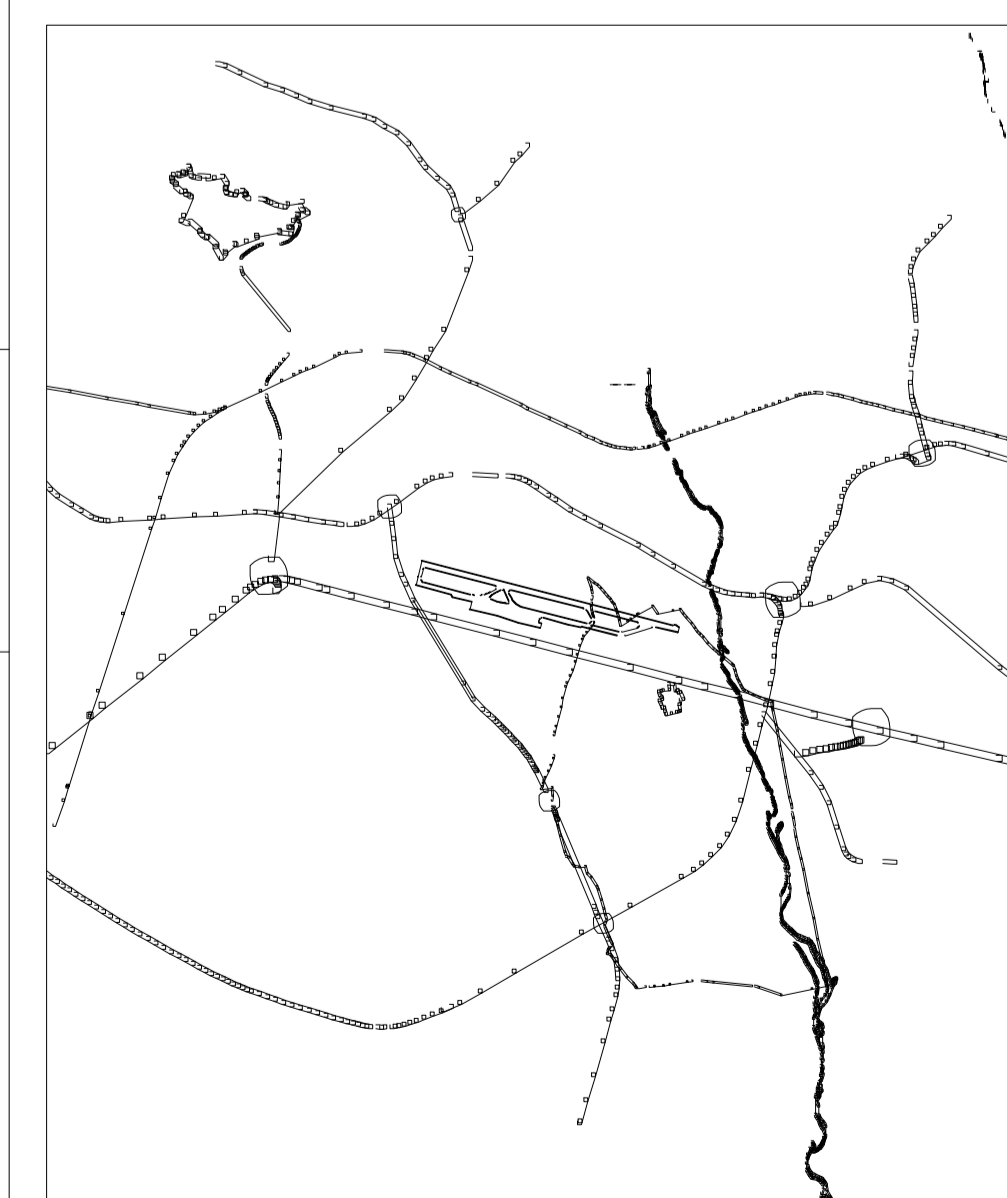

ORIO AL SERIO

SERiate

AEROPORTO DI BERGAMO  
"ORIO AL SERIO"

ZANICA

CAVERNAGO

COMUNE DI GRASSOBBIO  
PROVINCIA DI BERGAMO

P.G.T.

PIANO  
DELLE  
REGOLE

DELIMITAZIONE  
DEL CENTRO ABITATO  
ART. 3 D.LGS. 285/92

PERIMETRAZIONE VIGENTE

TAVOLA

1

DATA	SCALA
GENNAIO 2015	1:5.000

APPROVATO CON DELIBERA DI G.C. n° \_\_\_\_\_  
IN DATA \_\_\_\_\_

**PERIMETRAZIONE VIGENTE**